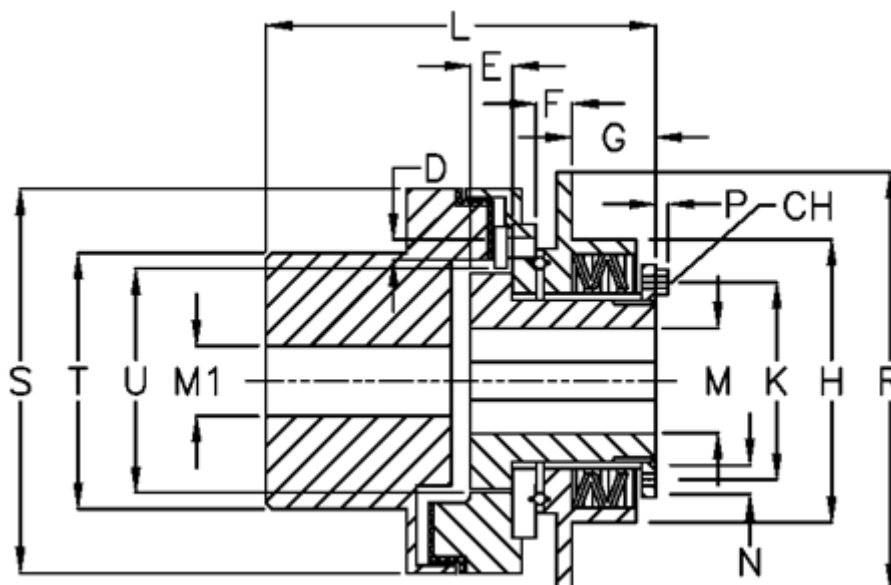

Varenummer: 46954532
 Beskrivelse: Safeguard mini G 45 M

Mål

D	= 6xM6	M max	= 45	U = 81
E	= 22.0	M min	= 18	
F	= 8.0	P	= 4.0	
G	= 34.5	R	= 150	
H	= 114	S	= 128	
K	= 86	T	= 90	
L	= 155.0	Tallerkenfjeder montering	= 3x1M	
M1 max	= 60	Tallerkenfjeder udførelse	= M - medium	